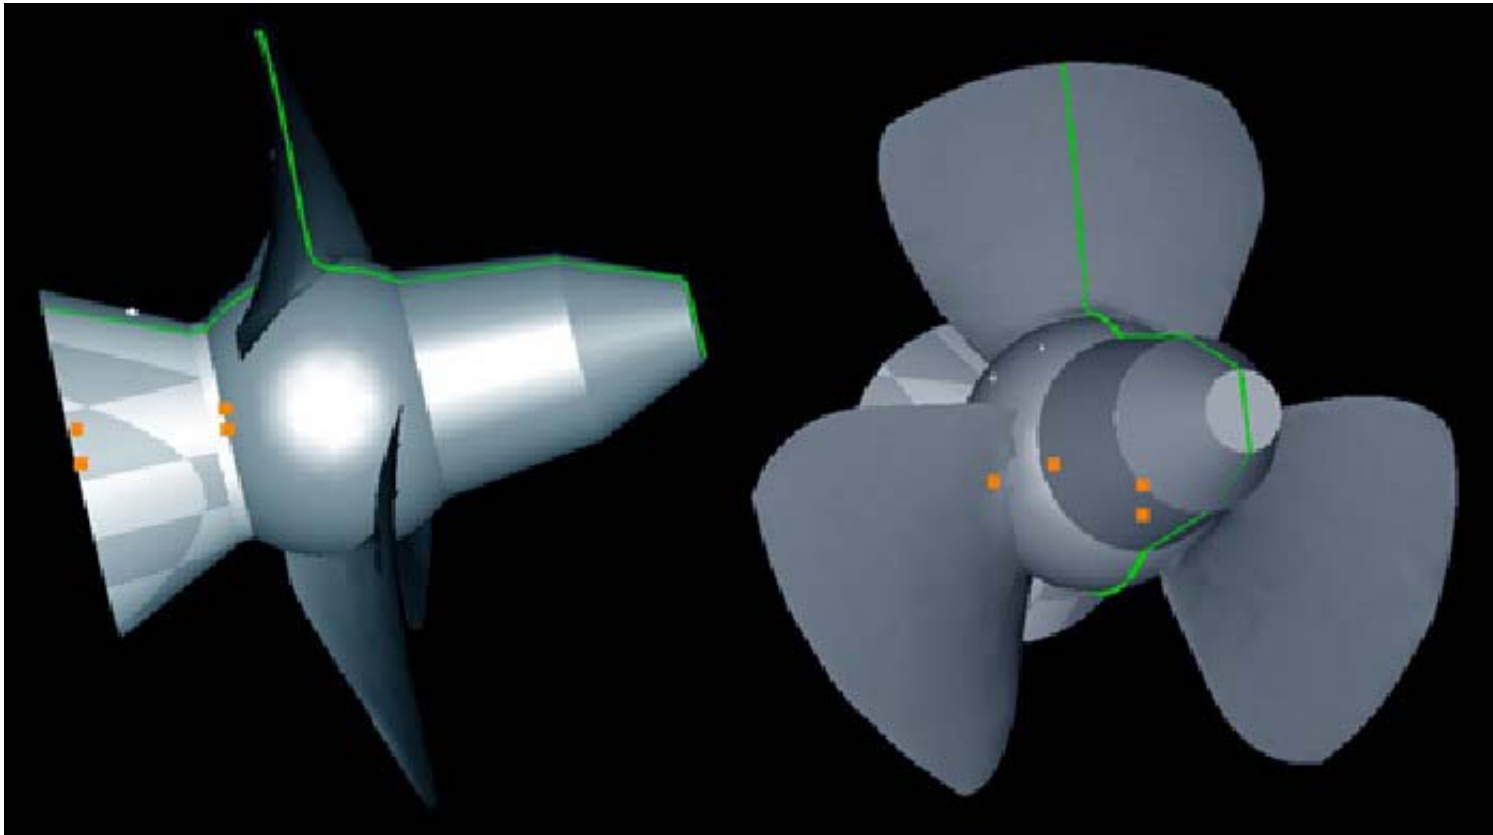

Využitie HDS

Dokumentácia technických diel – turbína Gabčíkovo

Fotografia a mračno bodov turbíny na vodnom stupni Čuňovo VD Gabčíkovo

- when it has to be right

Leica
Geosystems

Využitie HDS

Dokumentácia technických diel – turbína Gabčíkovo

3D model turbíny na vodnom stupni Čuňovo VD Gabčíkovo

- when it has to be **right**

Leica
Geosystems

Využitie HDS

Dokumentácia technických diel – turbína Gabčíkovo

3D model turbíny na vodnom stupni Čuňovo VD Gabčíkovo

- when it has to be **right**

Leica
Geosystems