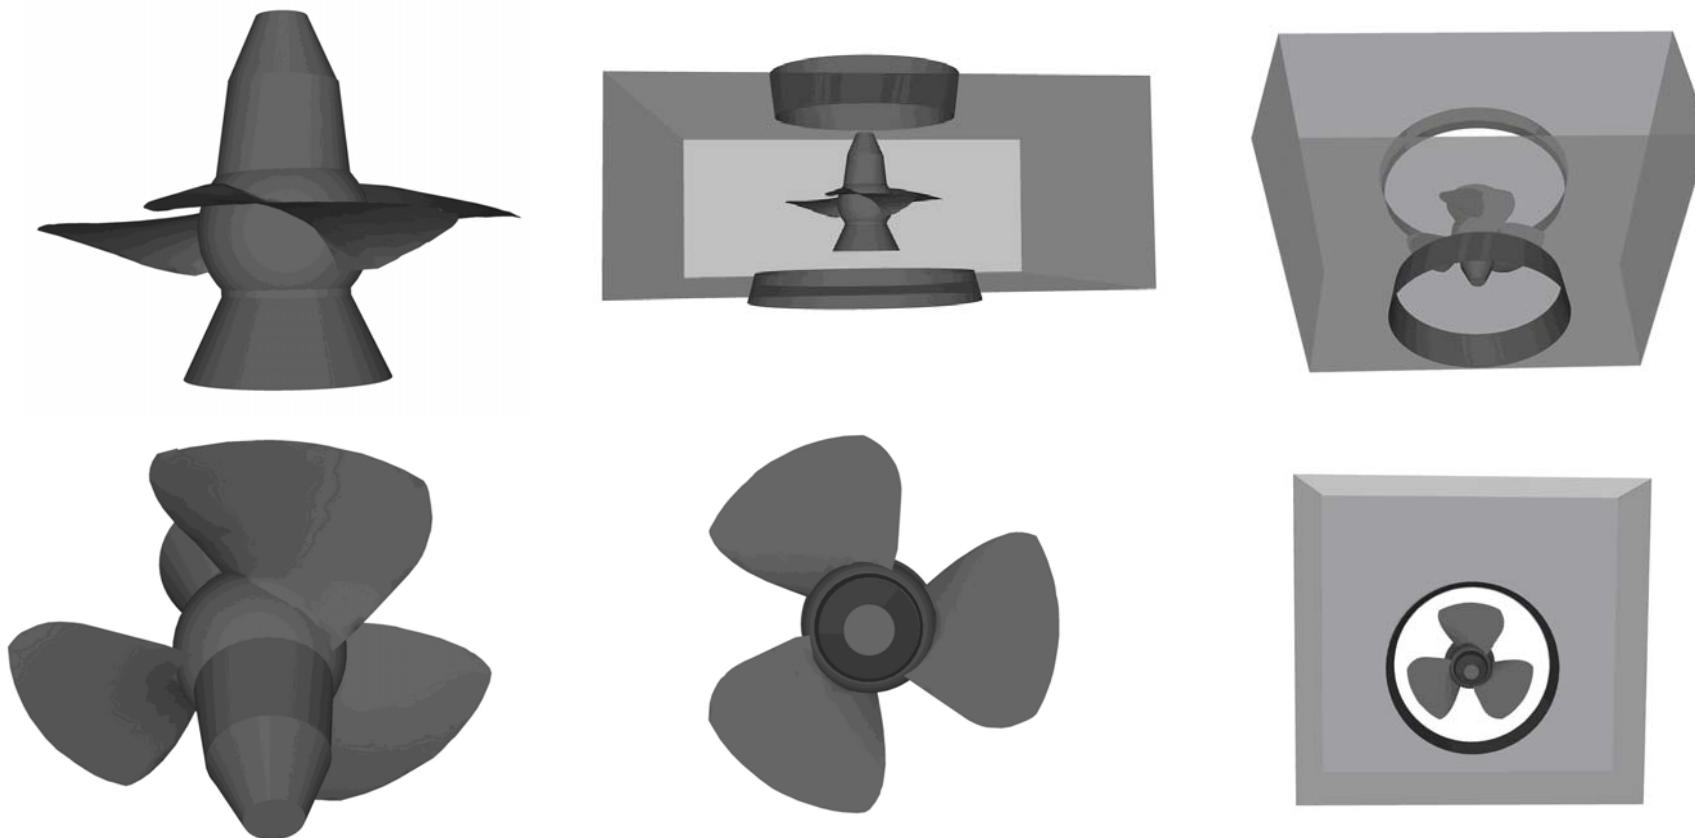

Využitie HDS

Dokumentácia technických diel – turbína Gabčíkovo

Fotografia a mračno bodov turbíny na vodnom stupni Čuňovo VD Gabčíkovo

- when it has to be right

Leica
Geosystems

Využitie HDS

Dokumentácia technických diel – turbína Gabčíkovo

3D model turbíny na vodnom stupni Čuňovo VD Gabčíkovo

- when it has to be **right**

Leica
Geosystems

Využitie HDS

Dokumentácia technických diel – turbína Gabčíkovo

3D model turbíny na vodnom stupni Čuňovo VD Gabčíkovo

- when it has to be **right**

Leica
Geosystems