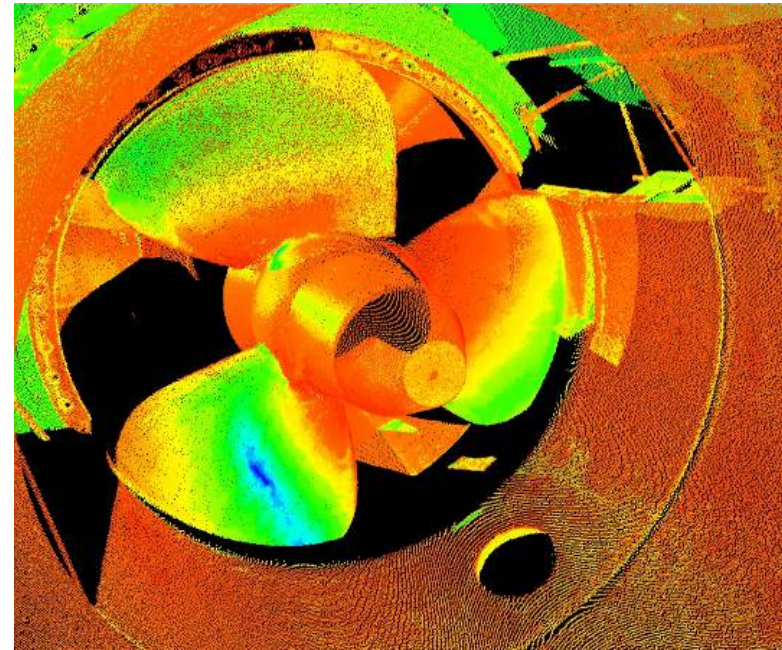

Využitie HDS

Dokumentácia technických diel – turbína Gabčíkovo

Fotografia a mračno bodov turbíny na vodnom stupni Čuňovo VD Gabčíkovo

- when it has to be right

Leica
Geosystems

Využitie HDS

Dokumentácia technických diel – turbína Gabčíkovo

3D model turbíny na vodnom stupni Čuňovo VD Gabčíkovo

- when it has to be **right**

Leica
Geosystems

Využitie HDS

Dokumentácia technických diel – turbína Gabčíkovo

3D model turbíny na vodnom stupni Čuňovo VD Gabčíkovo

- when it has to be **right**

Leica
Geosystems